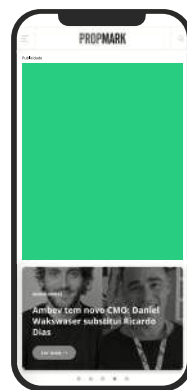

FULL PAGE

- Formato** 945x530px (Desktop) e 345 x 460px (Mobile)
- Posição** Home
- Peso** 200kb
- Extensão** HTML5 ou .gif
- Cotas** 1 com 100% de visibilidade
- Período** período de 3 dias

R\$ 12.500

SUPER BANNER

- Formato** 945x150 (Desktop) e 350x250px (Mobile)
- Posição** ROS
- Peso** 50kb
- Extensão** HTML5 ou .gif
- Cotas** 5 com 20% de visibilidade
- Período** 1 semana (7 dias)

R\$ 7.400

SUPER BANNER EXPANSÍVEL

- Formatos** 945x150px (Desktop fechado), 945x360px (Desktop aberto) e 345x460px (Mobile)
- Posição** ROS
- Peso** 150kb
- Extensão** HTML5 ou .gif
- Cotas** 5 com 20% de visibilidade
- Período** 1 semana (7 dias)